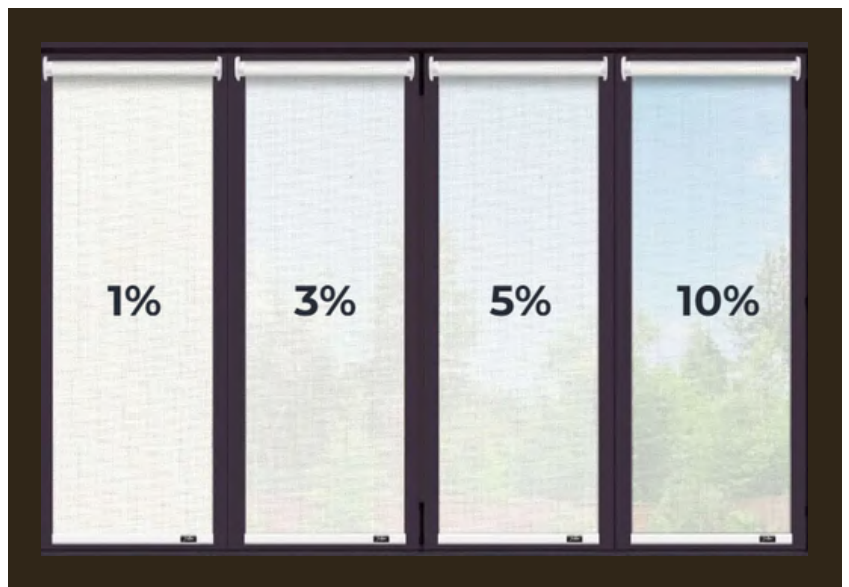

Colores

Disponibles: ○ ● ○ ●

*Imagen referencial de nuestras telas Roller Screen.

PROPIEDADES
**ROLLER
SCREEN**

Bloquea 100% los rayos UV y garantiza privacidad.

Tejido disponible en 1%, 3%, 5% y 10% para mayor control de luz y privacidad.

Lavado fácil: solo usa un paño, agua y jabón.

Aislante térmico, ideal para verano e invierno