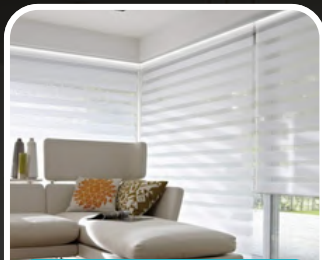

Encuentra todo lo que necesitas para tu hogar en 1 solo lugar

QURIWASI

ELEGANCIA QUE SE SIENTE

dónde puedo comprar cortinas?

CORTINAS