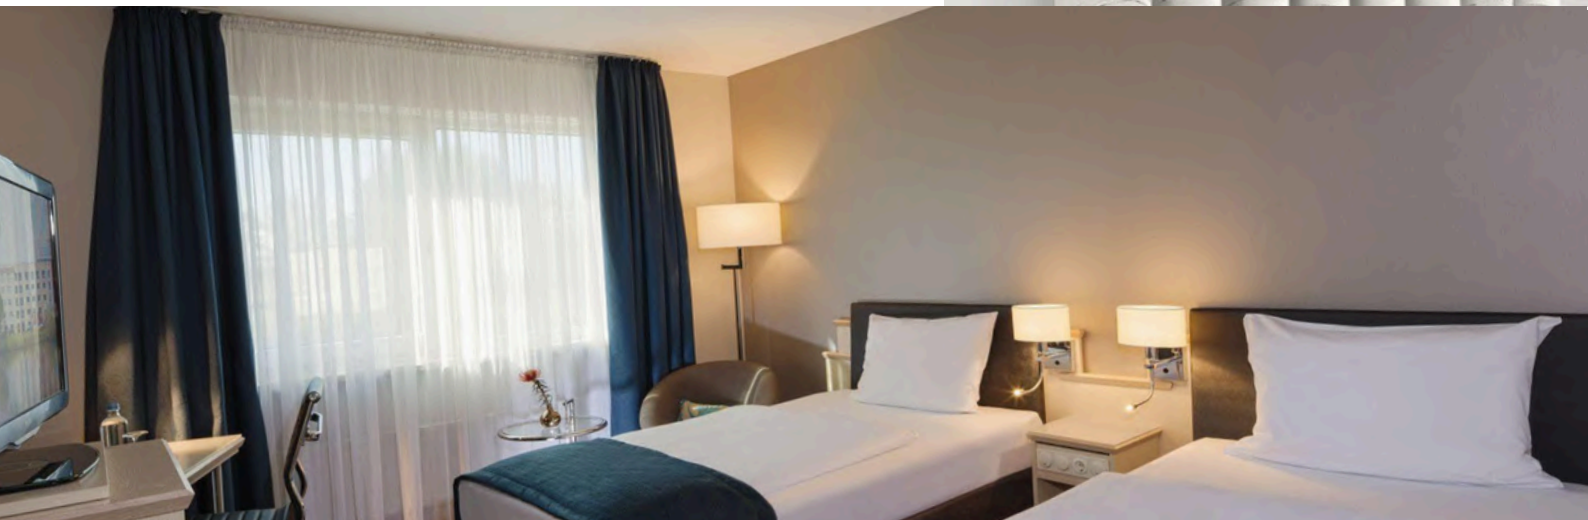

CORTINA PARA HOTELES

Conoce más sobre nuestras cortinas:

Para hoteles

Para hoteles, ofrecemos diversas opciones que se adaptan a las necesidades de cada espacio:

- **Cortinas Ripplefold:** Perfectas para ambientes modernos, con un efecto de ondeado elegante y un sistema de fácil instalación. Ideales para grandes ventanales y áreas amplias, como salas de conferencias y recepciones.
- **Cortinas con Barra:** Disponibles en acero, cobre pintado y madera, ofrecen un estilo sofisticado y versátil, ideal para habitaciones de lujo y áreas comunes.
- **Cortinas Clásicas con Cenefa:** Aportan un toque tradicional y refinado, perfectas para habitaciones con un estilo clásico o vintage, manteniendo elegancia y confort.

Solicita el catálogo
completo de telas